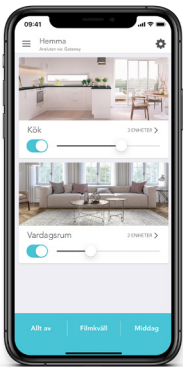

Smart belysning från Plejd

Grattis!

Ditt hem är utrustat med smart belysning från Plejd. Installationen är klar och du kan enkelt styra belysningen med din vanliga knapp eller via appen Plejd.

Här är några enkla steg för att komma igång med appen:

1. Ladda ner appen Plejd från App Store eller Google Play.
2. Skapa ett användarkonto i appen.
3. Anslut till ditt nya system genom att använda din systemkod.

Plejd-appen

Appen är ett komplement till din traditionella tryckknapp. Den fungerar som ett enkelt verktyg för att konfigurera och styra belysningen i ditt hem.

Scenarion

Skapa belysning som passar dig vid alla tillfällen och styr den från din knapp eller i appen. Släck alla lampor med ett enkelt klick på knappen i hallen när du går till jobbet eller varför inte starta filmkvällscenariot från soffan med appen.

Fjärrstyrning och integrationer

Med vår Gateway* kan du styra belysningen på distans och dessutom koppla ihop den med övriga produkter i ditt smarta hem via Google Home. Med Google Home får du dessutom röststyrning och kan enkelt styra dina belysningsscenarion med kommandon såsom "Hej Google, tänd allt!".